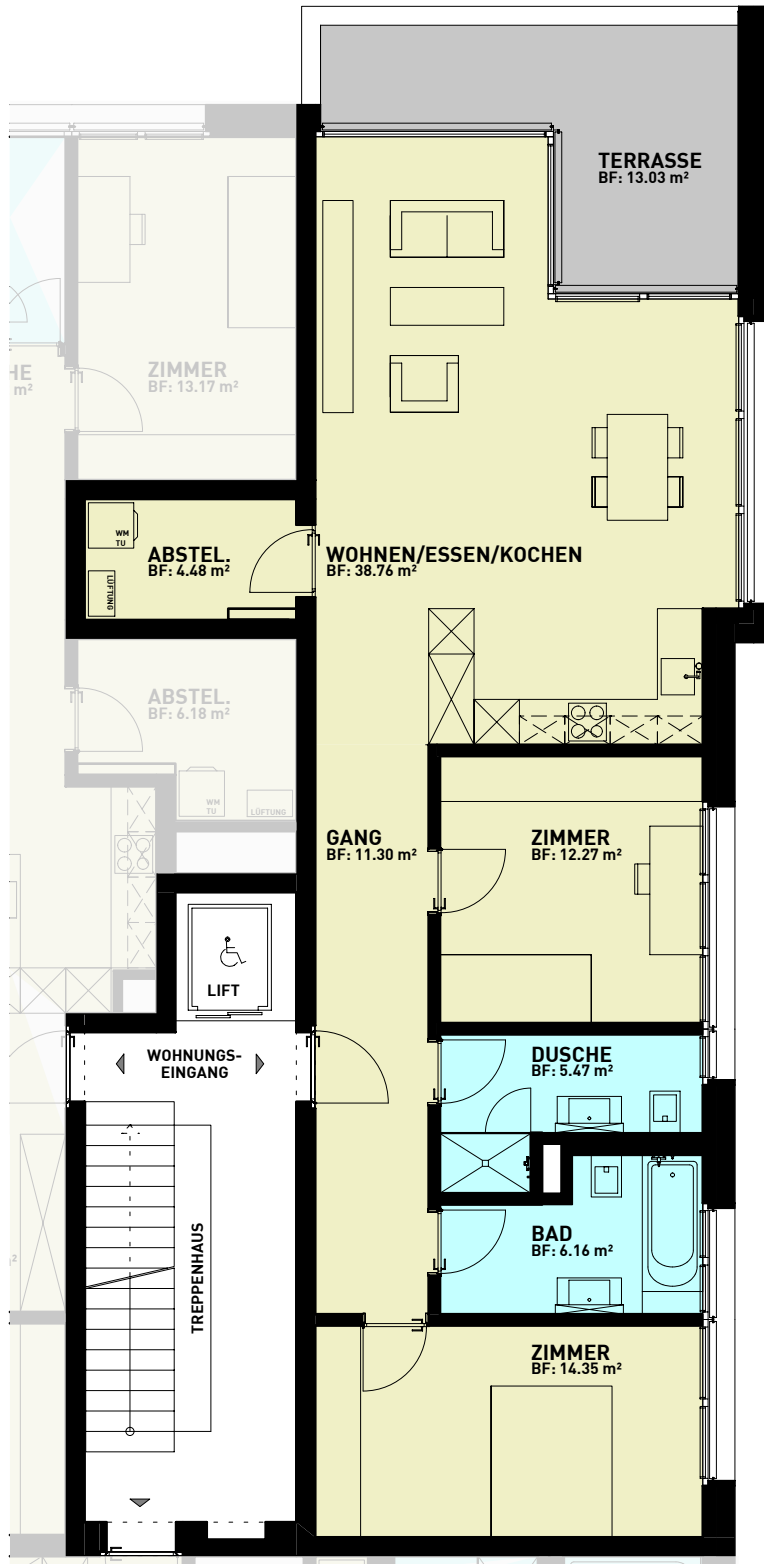

# 3 1/2 - ZIMMER - WOHNUNG

Wohnfläche  
Terrassenfläche

~ 92.8m<sup>2</sup>  
~ 13.0m<sup>2</sup>

MST 1:100

5 M

2

1

0