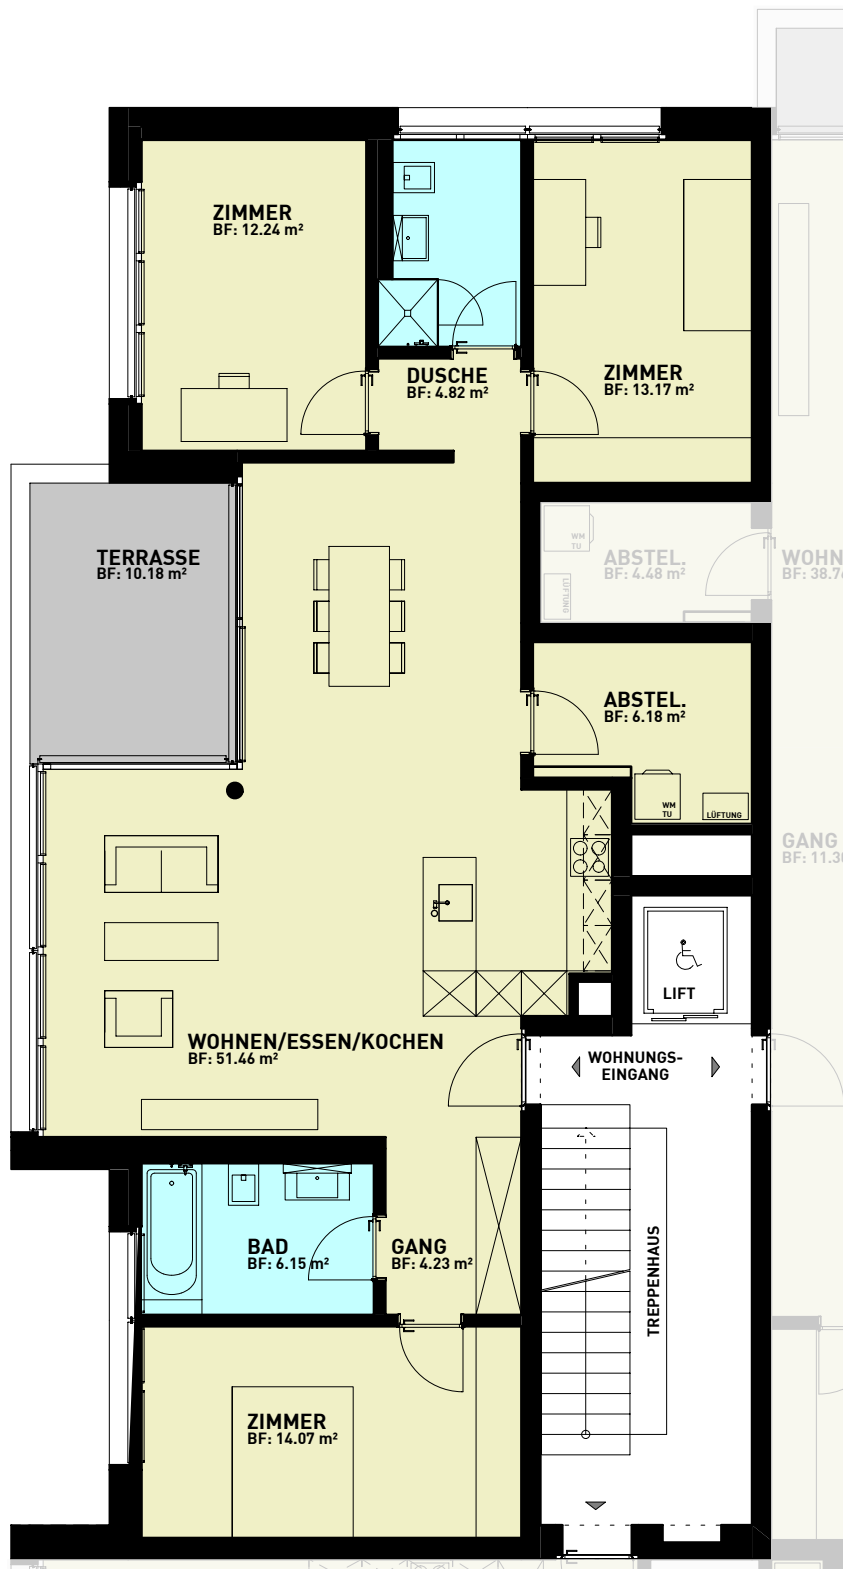

4 1/2 - ZIMMER - WOHNUNG

Wohnfläche
Terrassenfläche

~ 112.3m²
~ 10.2m²

MST 1:100

5 M

2

1

0