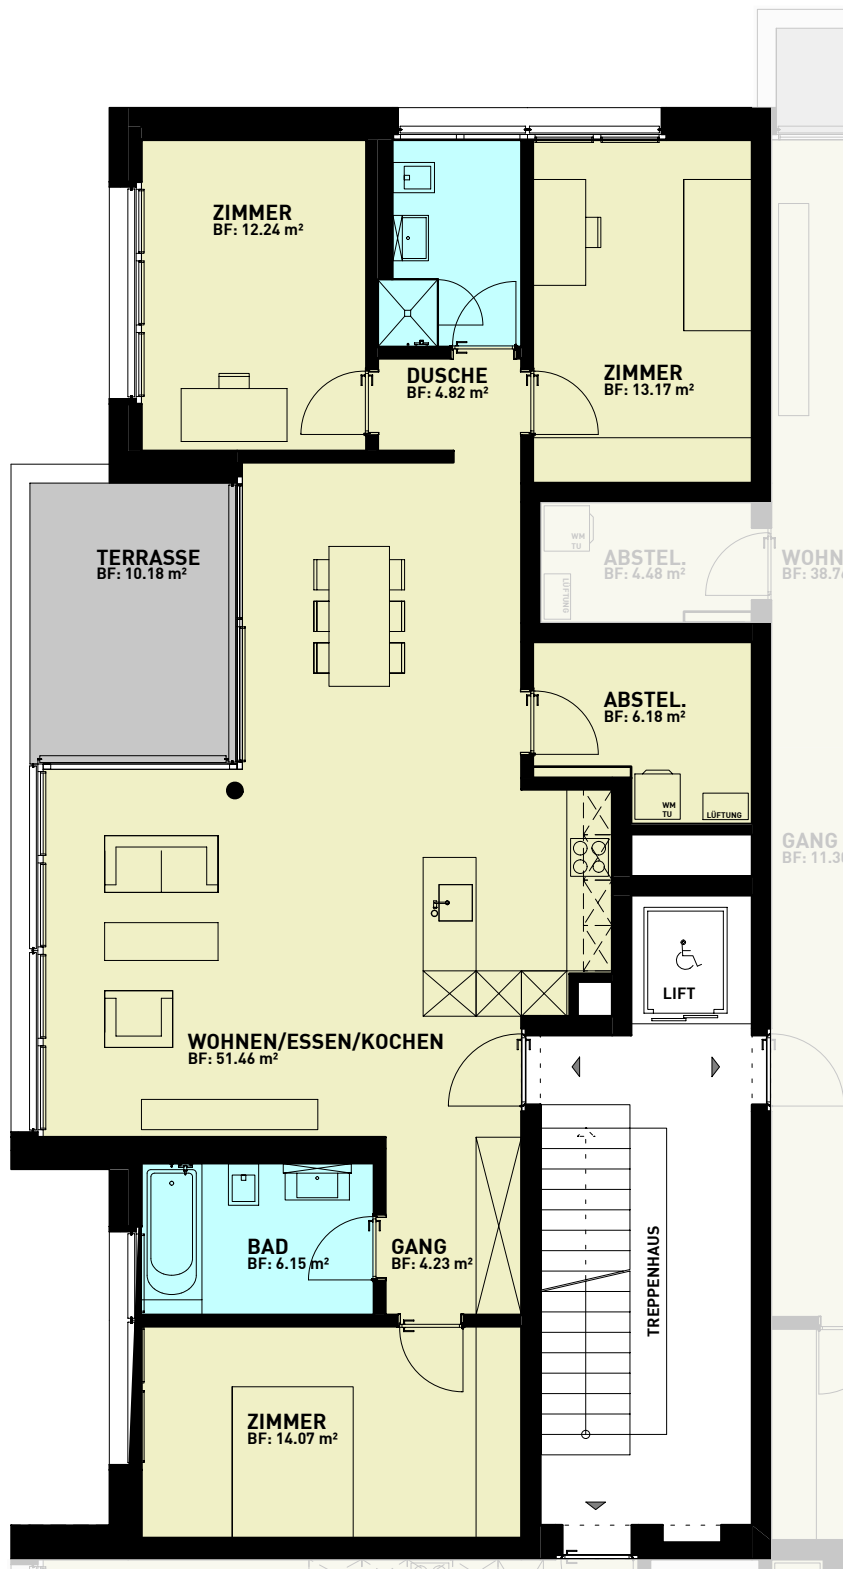

4 1/2 - ZIMMER - WOHNUNG

Wohnfläche
Terrassenfläche

~ 112.3m²
~ 10.2m²

MST 1:100

5 M

2

1

0