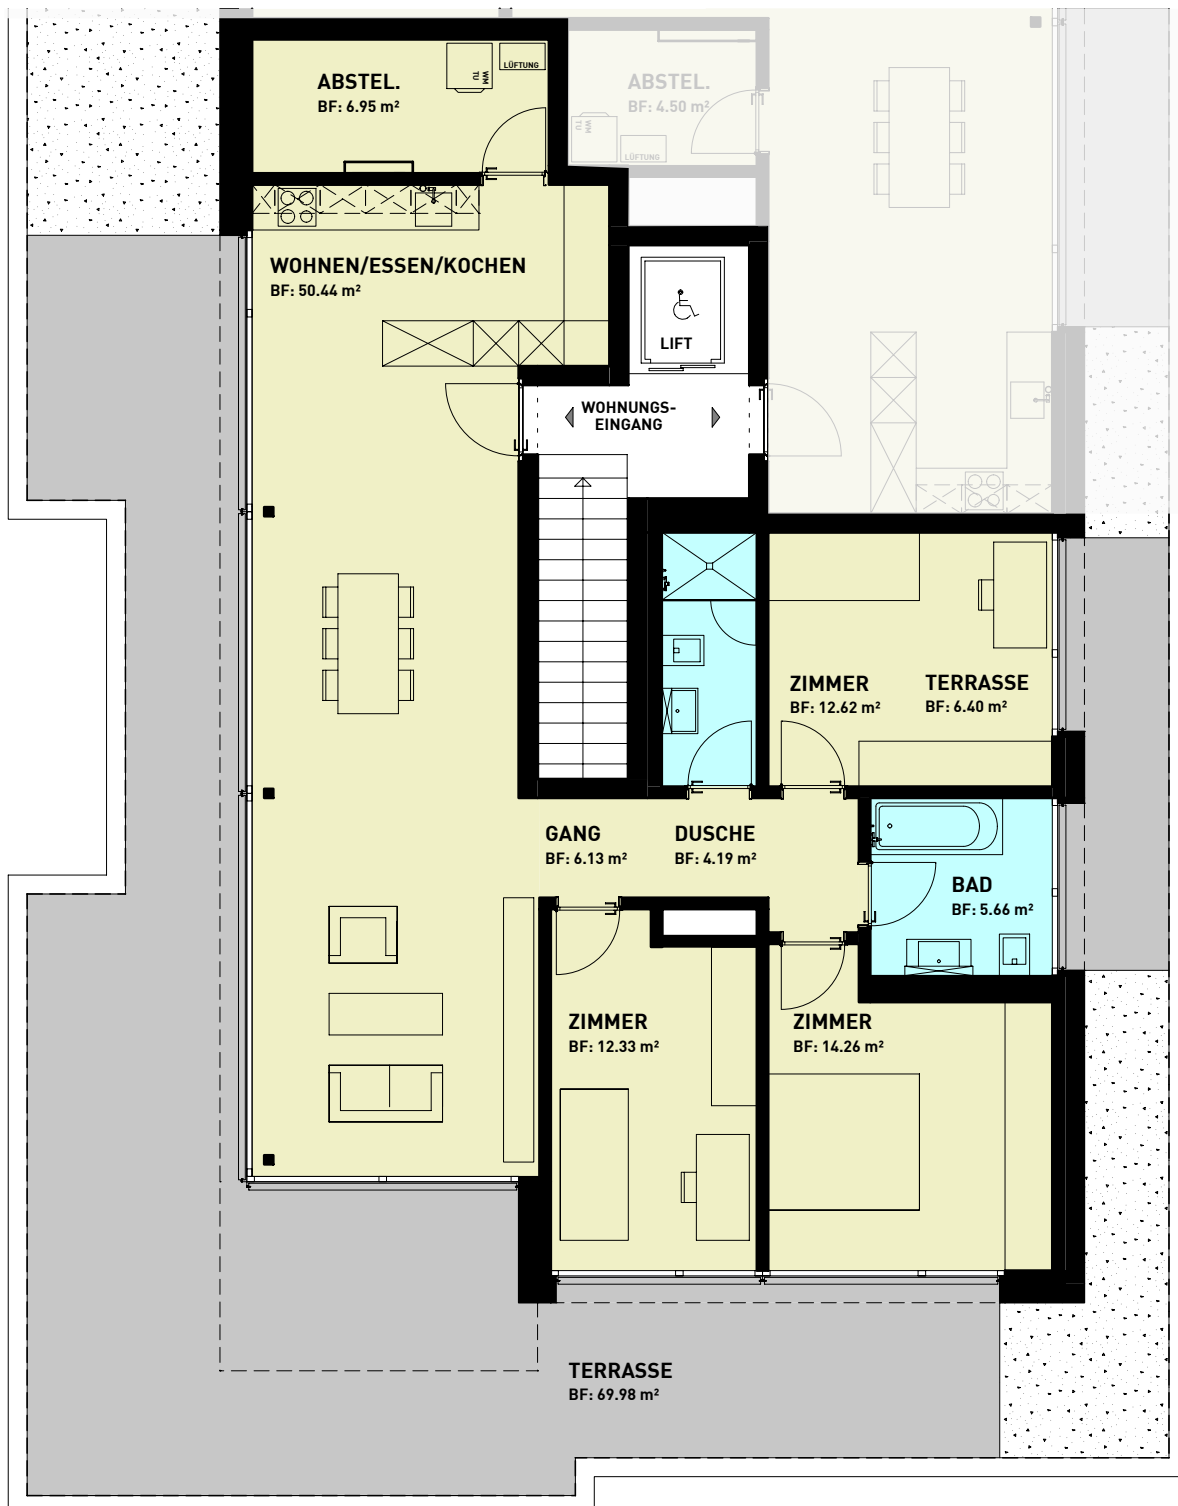

# 4 1/2 - ZIMMER - WOHNUNG

Wohnfläche  
Terrassenfläche

~ 112.6m<sup>2</sup>  
~ 76.4m<sup>2</sup>

MST 1:100

5 M

2

1

0