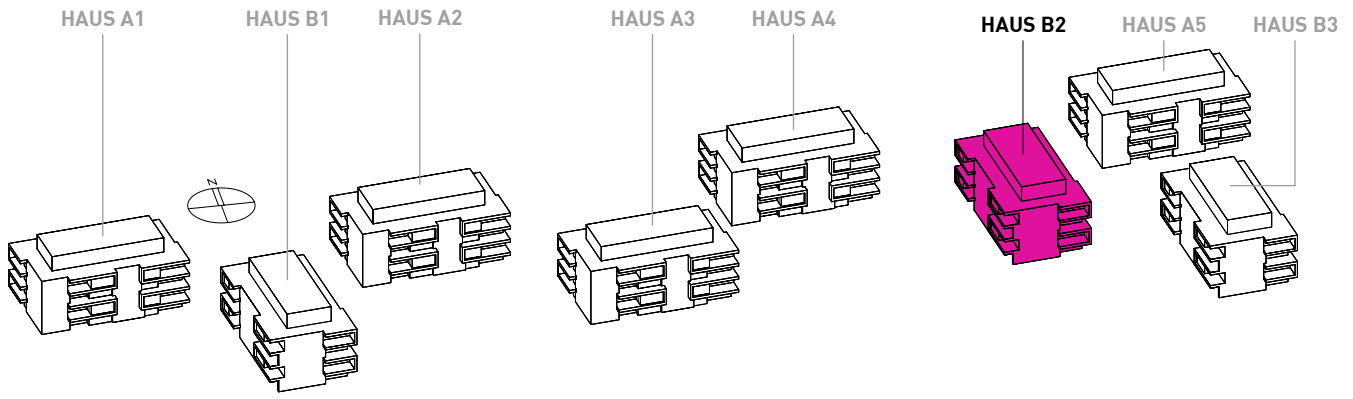

2 1/2 - ZIMMER - WOHNUNG

Wohnfläche
Terrassenfläche

~ 71.6m²
~ 11.6m²

MST 1:100

5 M

2

1

0